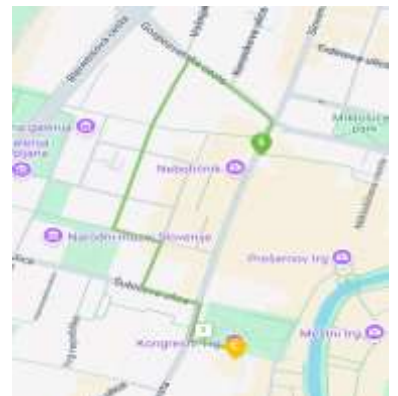

	START
učenci 1. razreda (500 m)	11.35
učenci 2. razreda (500 m)	11.40
učenke 1. razreda (500 m)	11.45
učenke 2. razreda (500 m)	11.50

Start:

Slovenska cesta (pri Figovcu), smer Nama, **Cilj:** Kongresni trg

Start:

Slovenska cesta (pri Figovcu), smer teka Evropa, Gosposvetska cesta, Župančičeva ulica, Tomšičeva ulica, Beethovnova ulica, Šubičeva ulica, Slovenska cesta, **Cilj:** Kongresni trg

	START
učence 6. razreda OŠ (letnik 2014)	13.00
učenke 6. razreda OŠ (letnik 2014)	13.10
učence 7. razreda OŠ (letnik 2013)	13.20
učenke 7. razreda OŠ (letnik 2013)	13.30
učence 8. razreda OŠ (letnik 2012)	13.40
učenke 8. razreda OŠ (letnik 2012)	13.50
učence 9. razreda OŠ (letnik 2011)	14.00
učenke 9. razreda OŠ (letnik 2011)	14.10

Start: Slovenska cesta (pri Figovcu), smer teka Evropa, Dvorakova ulica, Vošnjakova ulica, Župančičeva ulica, Tomšičeva ulica, Beethovnova ulica, Šubičeva ulica, Slovenska cesta, **Cilj:** Kongresni trg