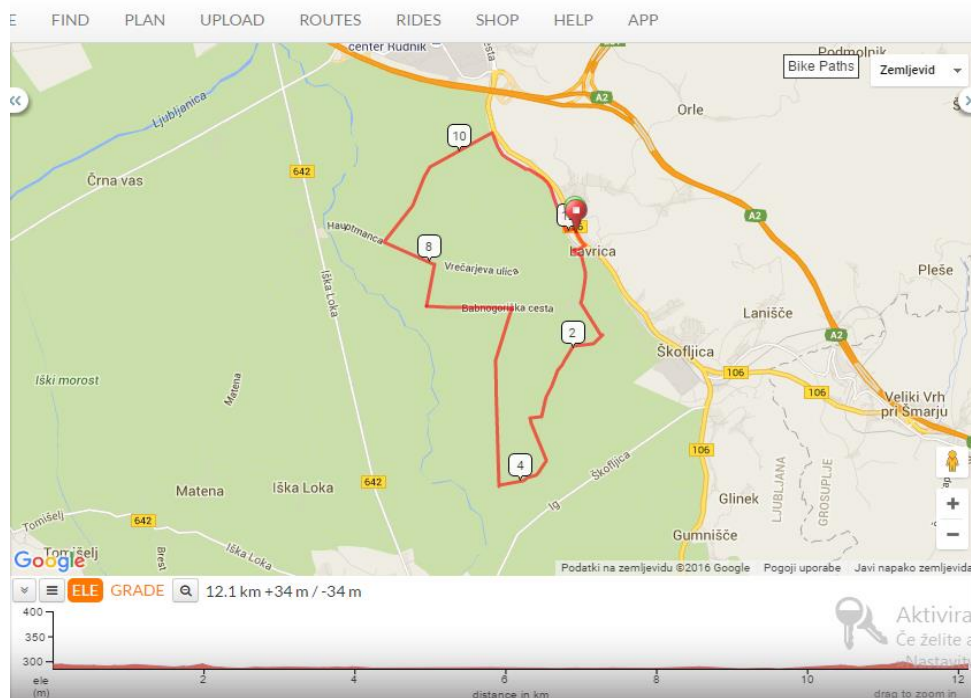

DAN LAVRICE

DRUŽINSKI KOLESARSKI IZLET

Vabiva vas, da se udeležite dogodka, ki bo potekal v okviru prireditve DAN LAVRICE 2017.

Najmlajši ZŽS-jevci se bomo udeležili DRUŽINSKEGA KOLESARSKEGA IZLETA (12 km). Trasa izleta bo potekala po Ljubljanskem barju in je primerna za najmlajše.

8.30 – zbor za vse udeležence aktivnosti pred staro šolo na Lavrici. Izpolnjevanje prijavnice za kolesarski izlet.

9.30 – start družinskega kolesarskega izleta po Barju, primeren tudi za mlajše otroke.

Če se kolesarskega izleta ne boste udeležili družinsko, bova otroke na poti poleg organizatorjev spremljala tudi midva.

Lep pozdrav,

Marko in Janja